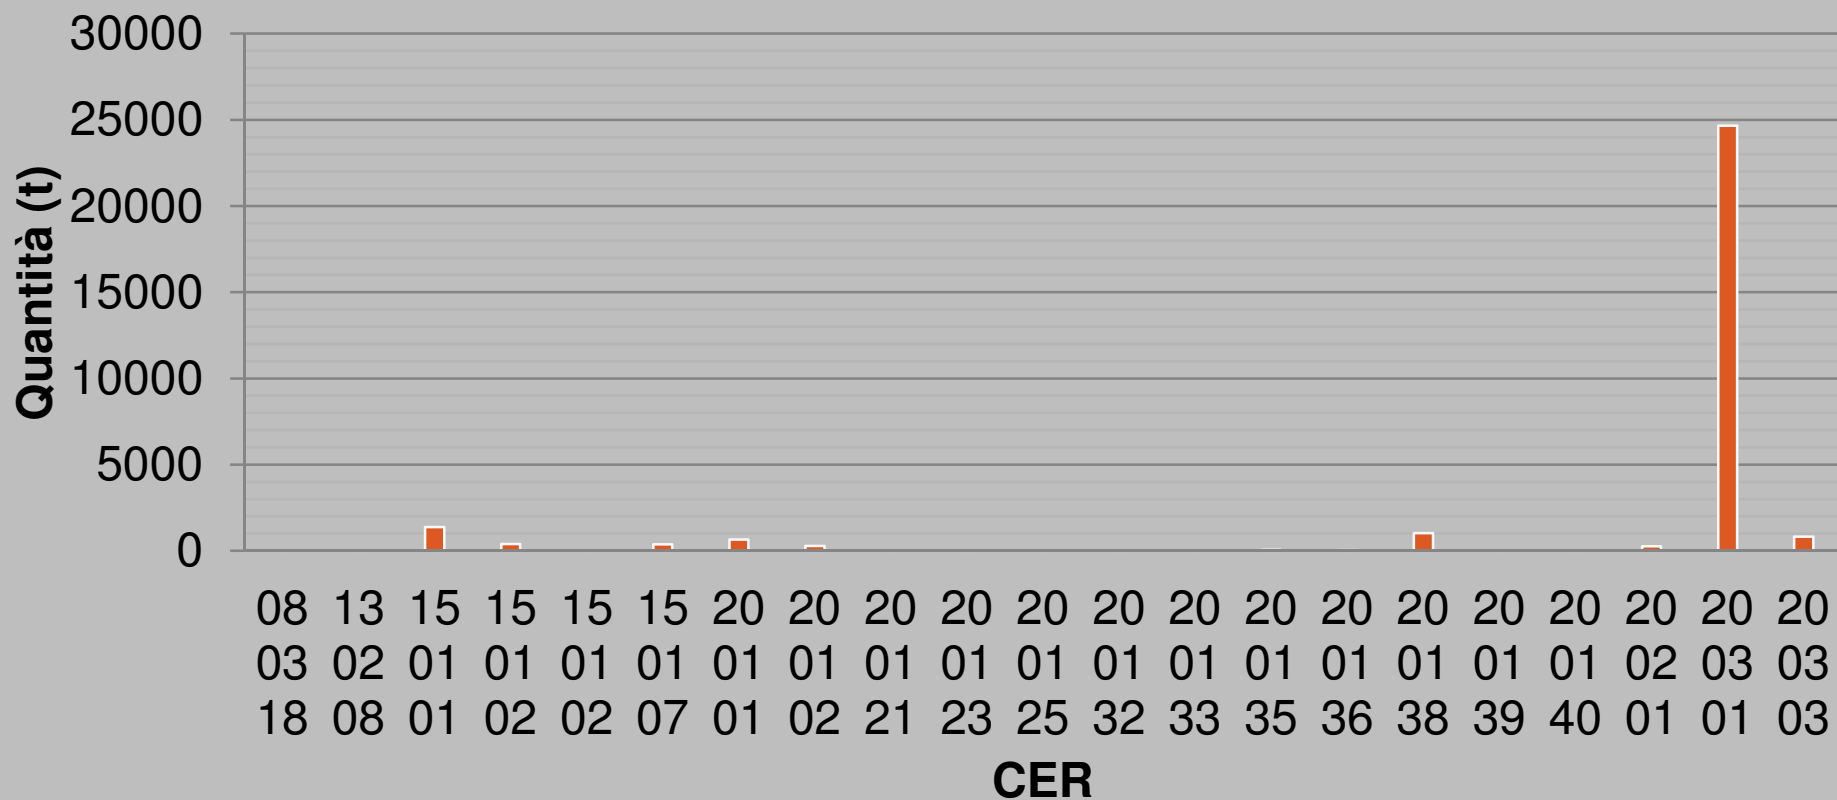

COMUNE DI TRANI

Produzione e Raccolta Differenziata RU, anno 2012

Fonte: <http://www.rifiutiebbonifica.puglia.it>

PROVINCIA DI BARLETTA ANDRIA TRANI
SETTORE RIFIUTI E BONIFICHE