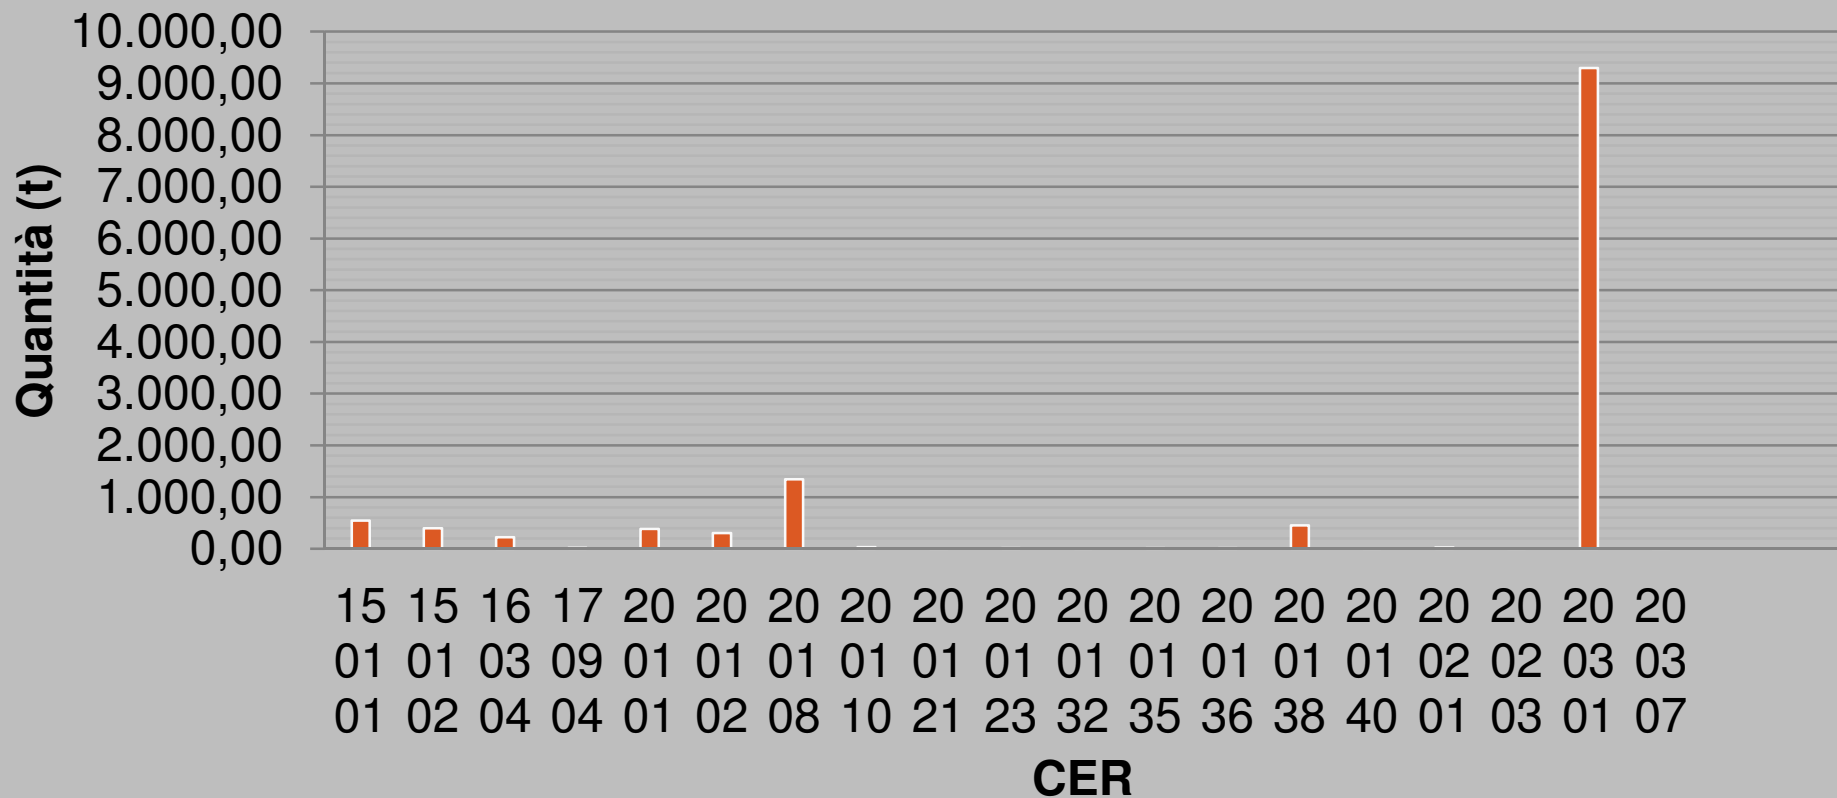

COMUNE DI CANOSA DI PUGLIA

Produzione e Raccolta Differenziata RU, anno 2012

Fonte: Comune di Canosa di Puglia

PROVINCIA DI BARLETTA ANDRIA TRANI
SETTORE RIFIUTI E BONIFICHE